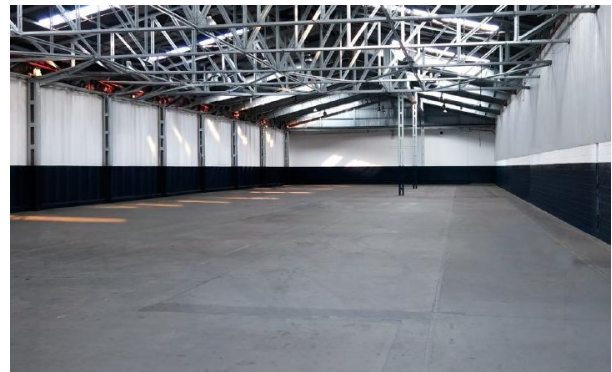

### Descripción

Se trata de un depósito con una superficie cubierta de 1.760m2 ubicado dentro de un predio multi-inquilinos, apto para la radicación de industrias de las tres categorías de complejidad ambiental, El predio cuenta con amplias playas de maniobras y espera para camiones, entradas y salidas a dos calles, un edificio central con oficinas corporativas y seguridad y operatividad 24hs x 7 días x 365 días al año. La ubicación del predio es muy buena, cercano a las principales vías de circulación de tránsito pesado, medios de transportes y a la estación de tren de Hurlingham.

El espacio está compuesto por 1.400m2 de depósito, 250m2 de alero y 110m2 de oficinas & servicios. El depósito cuenta con zócalo de mampostería, estructura y techos a dos aguas con cobertura de chapas metálicas con aislación, con una altura libre de 7 metros. El sistema contra incendios es por rociadores e hidrantes. Los pisos son de hormigón de alta resistencias. Los portones son a nivel del suelo.